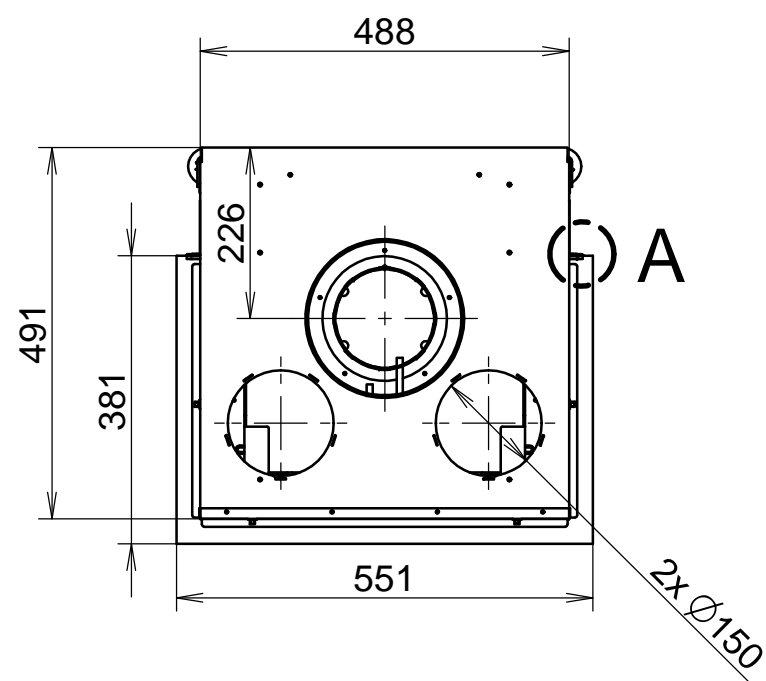

550 DC
True Vision

DETAIL A
1:2