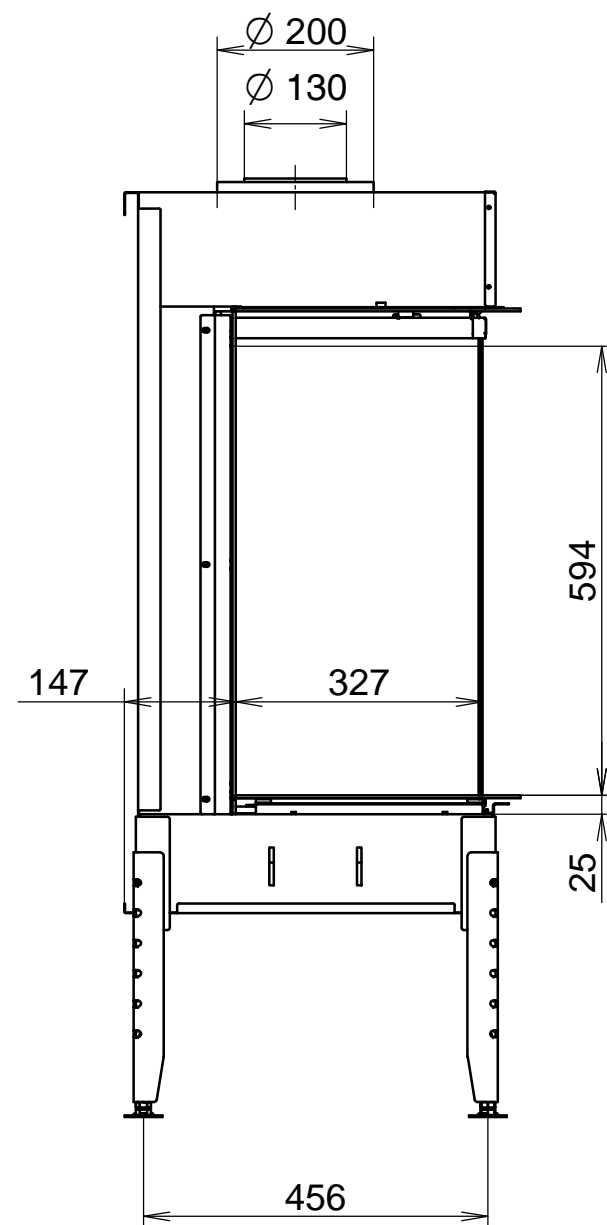

550 DC
True Vision

DETAIL A
1:2