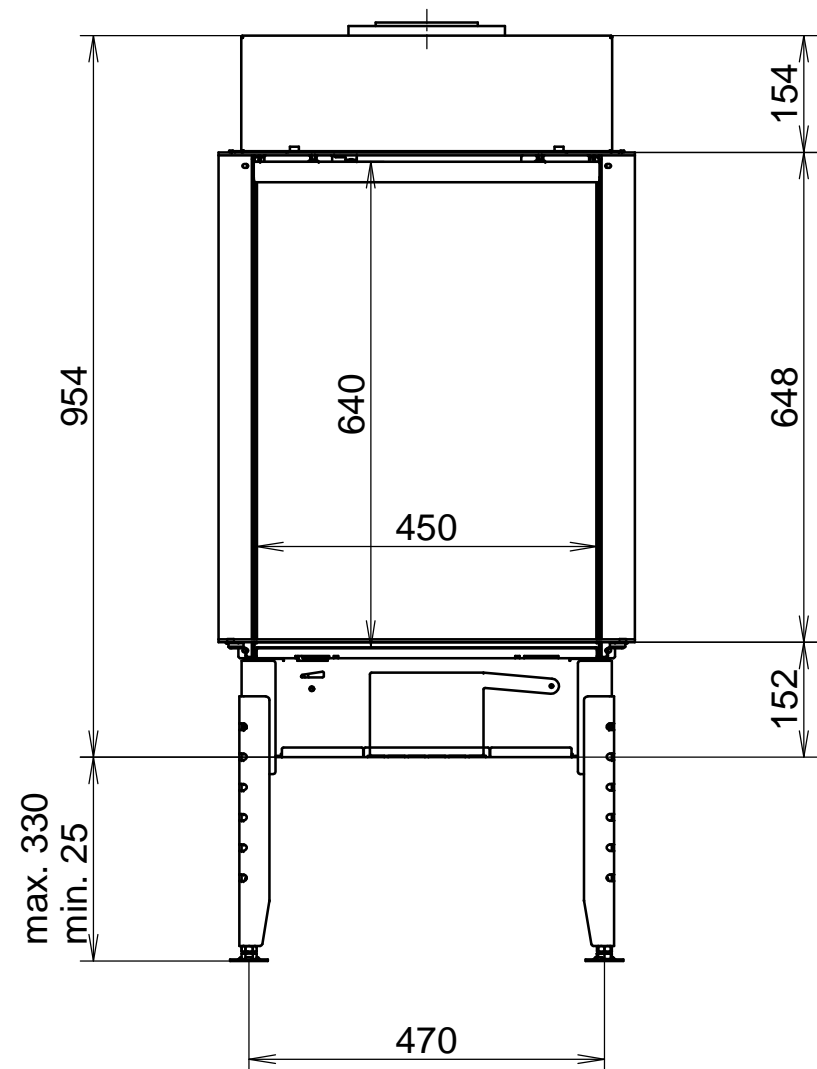

550 DC
True Vision

DETAIL A
1:2