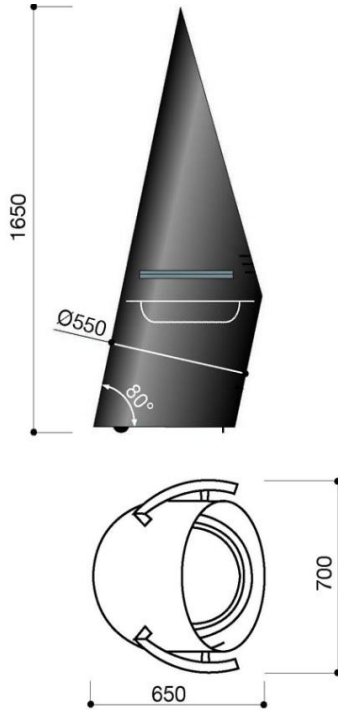

FOCUS

design Dominique Imbert

DIAGOFOCUS

MOBİL BARBEKU & DIŐ MEKAN ŐÖMİNESİ

Dominique Imbert tasarımı barbekü modeli Diagofocus, alt bölümünde yer alan tekerlekleri sayesinde kolayca hareket ettirilebiliyor.

Kullanıcı konforu düşünülerek tasarlanan barbekü, tekerleklerin yanı sıra duman ve kokuyu engellemek için özel olarak hesaplanmış 80 derece bir eğime sahip.

Barbekü beraberinde orijinal ızgara ve maŐa takımı da veriliyor